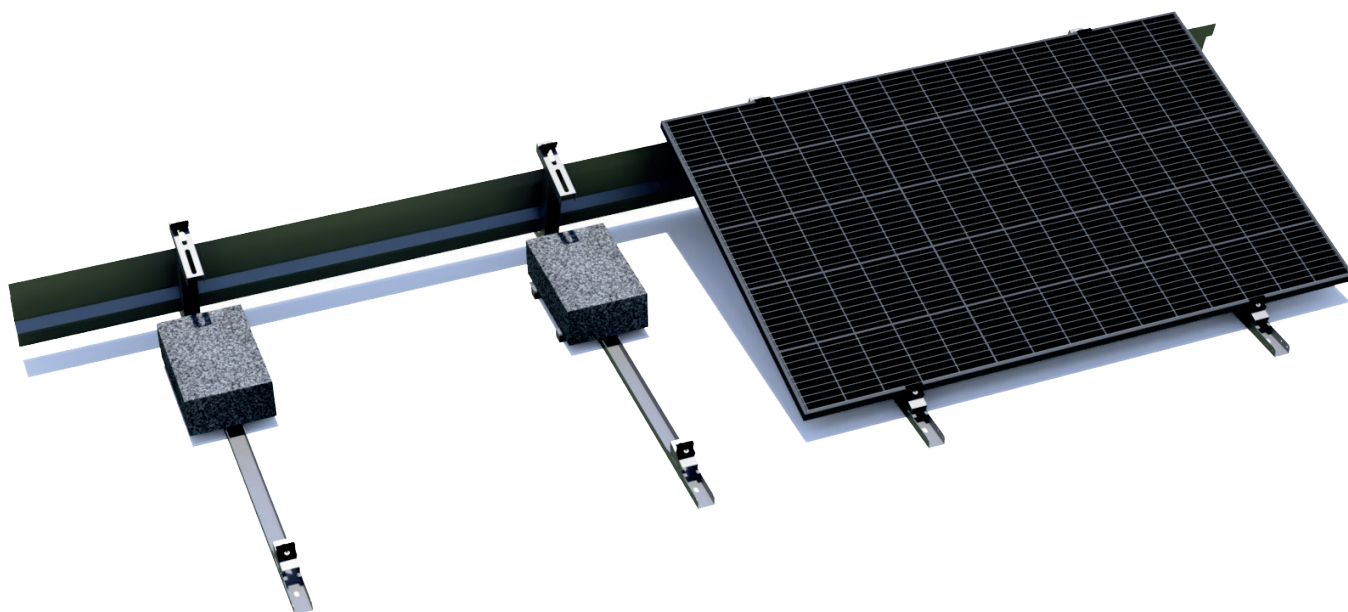

KDP-CLICK-B

DACH PŁASKI / FLACHDACH

Układ modułów / Modulanordnung

Poziomy
Horizontal

Powłoka antykorozyjna
Korrosionsschutzbeschichtung

Magnelis®

Montaż / Installation
Inwazyjny
Nicht-Invasiv

Dla każdego modułu
Für jedes Modul
Tak / Ja

Waga dla 4 modułów
Gewicht für 4 Module
35 kg

Gwarancja
Garantie
10 lat / 10 Jahre

Material / Material

Aluminium / Aluminium
Stal nierdzewna / Edelstahl
Stal konstrukcyjna / Konstruktionsstahl

Kąt nachylenia systemu
Systems Neigungswinkel

15°

Orientacja modułów
Modulorientierung

Południe / Süden

Spełniane normy
Erfüllte Standards

PB-TUV-78:2012, PN-EN 1991-1-3:2005
PN-EN 1991-1-4:2008

Opcje / Optionen

Klemy czarne / Schwarze Klemmen